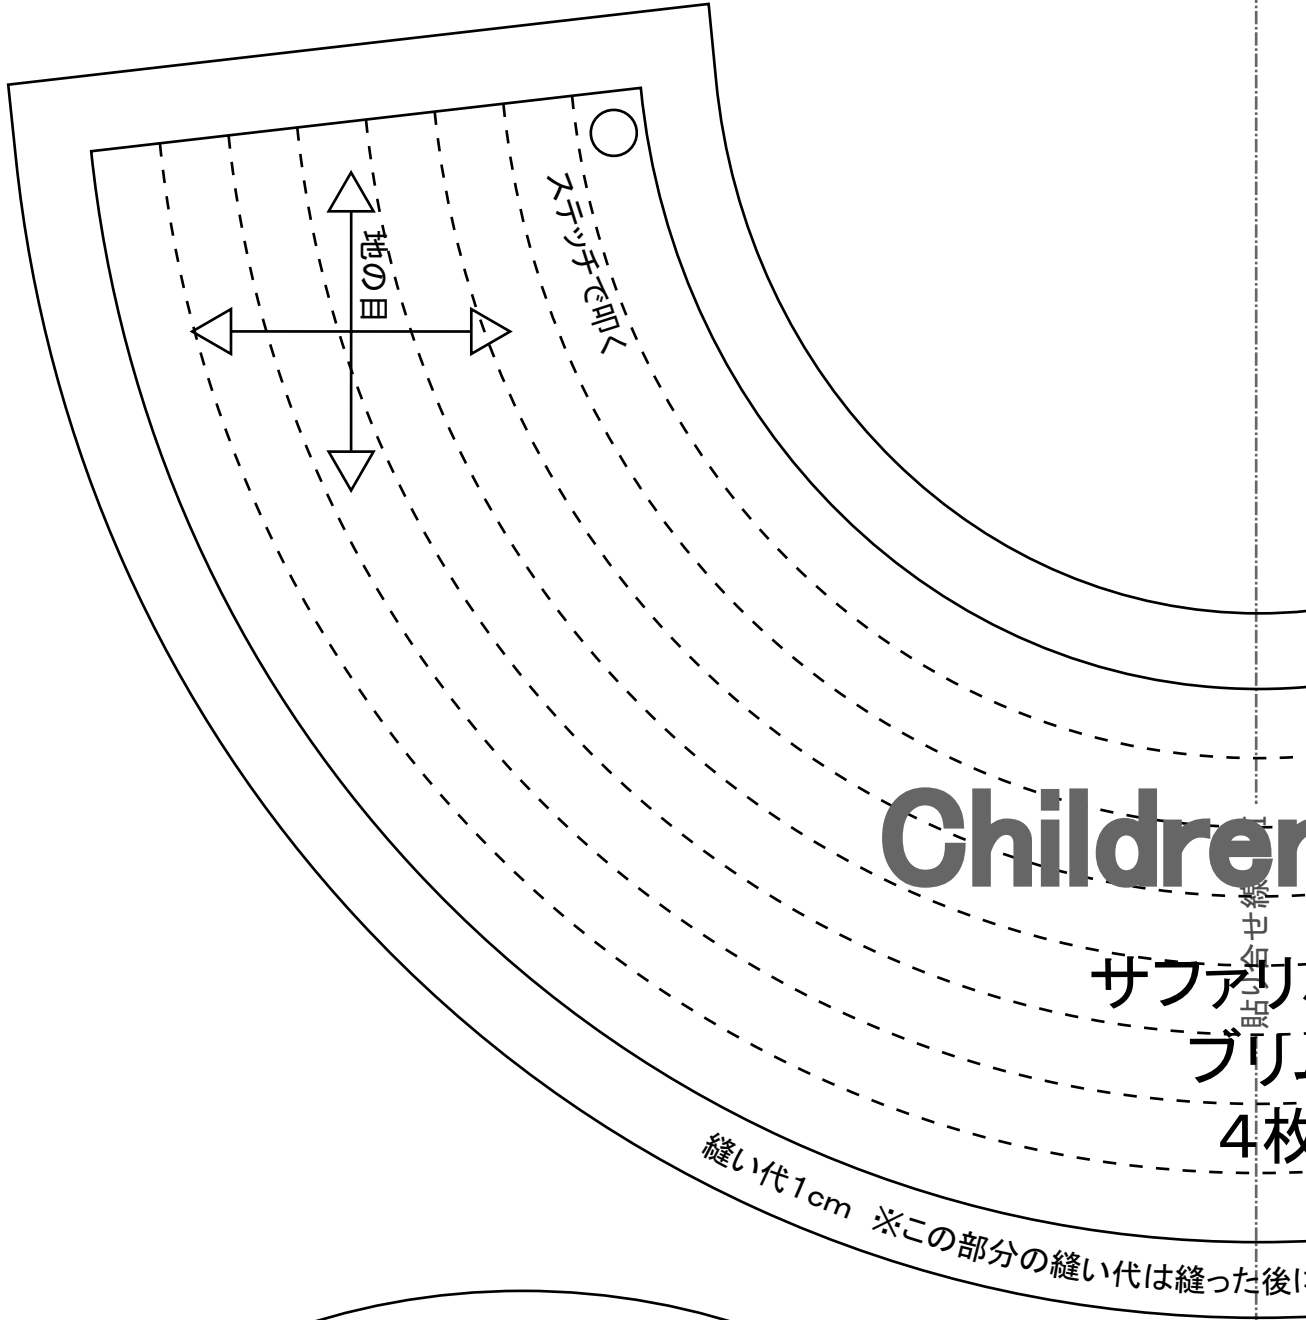

でいあこすのトップページへ
無料型紙ページへ
サファリハットの型紙&作り方ページへ

men's **50**
サファリハット
ベルト
4枚

○ ←ハトメ位置
※片側だけ（前側のみ仕付けを付ける）

貼った後に2mm残して切り落としてから裏返します